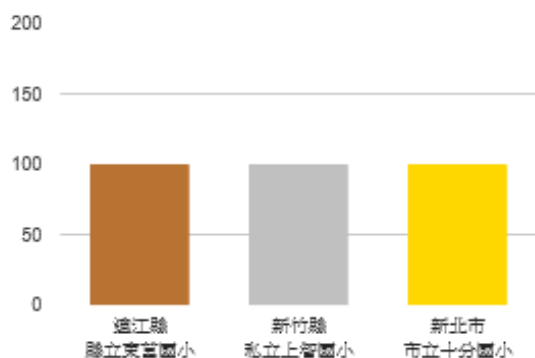

學校參與率

要觀摩哪所學校？

市：

學校：

總人數：220 參與率：100%

參與人數：220

[送出](#)